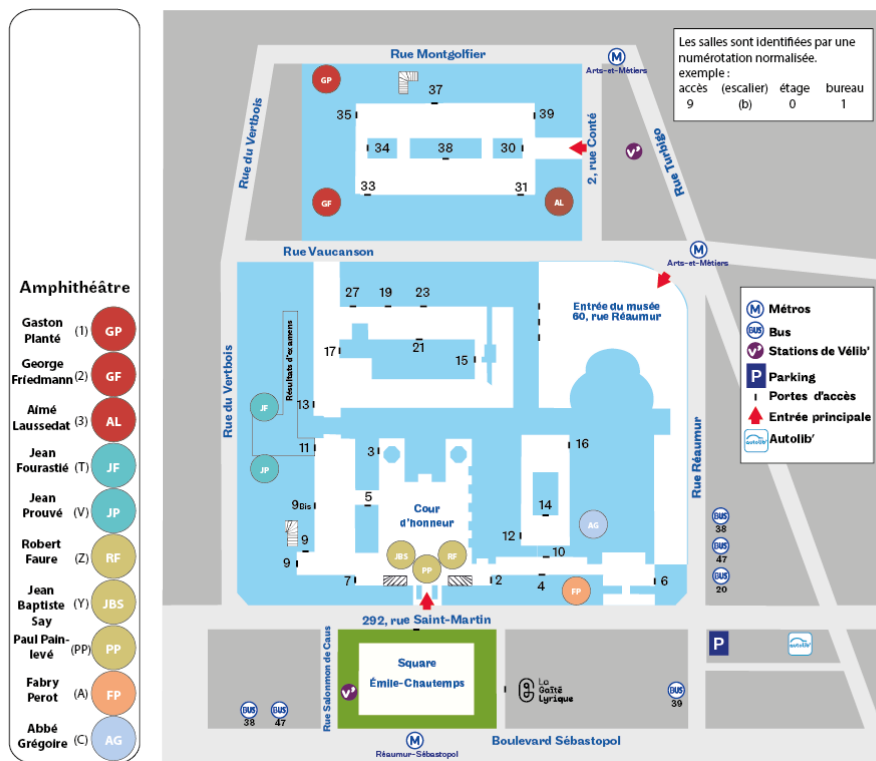

## Programme et calendrier complet des axes du Lise

Accès au : 2, rue Conté ou 292, rue Saint-Martin

2 septembre 2019

24 juillet 2020

Paris Saint-Martin/Conté