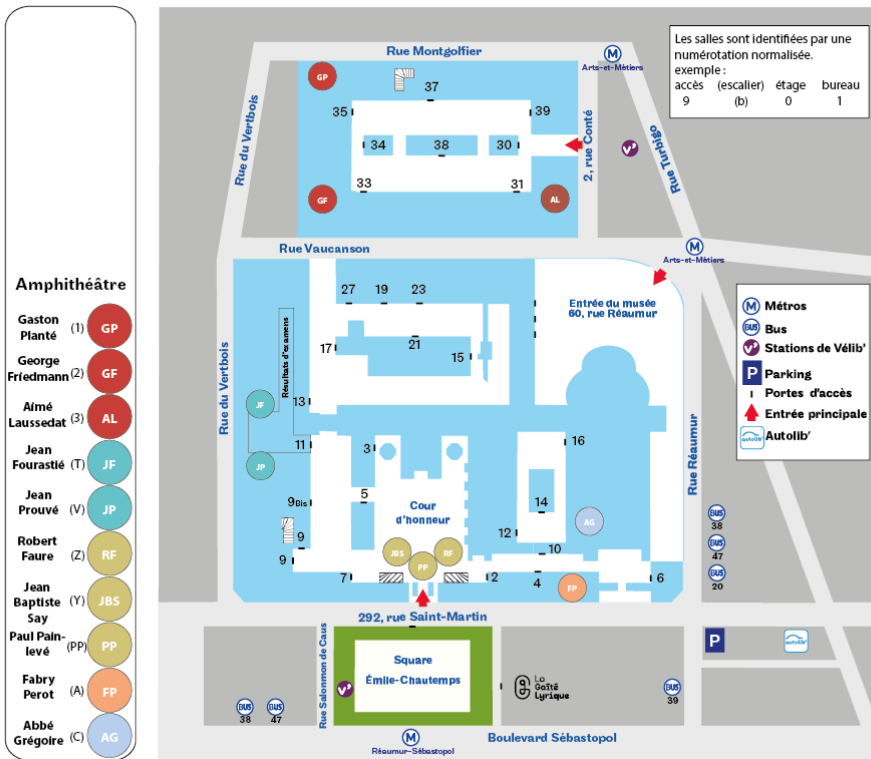

Responsables de l'animation de l'axe **G2D** :

Marie Mercat-Bruns
Arnaud Lechevalier
Ferruccio Ricciardi

Plan d'accès au : 2, rue Conté ou 292, rue Saint-Martin

3 septembre 2018
 30 juillet 2019

<http://lise-cnrs.cnam.fr/actualites-des-axes-de-recherche-977323.kjsp?RH=1401287183479>